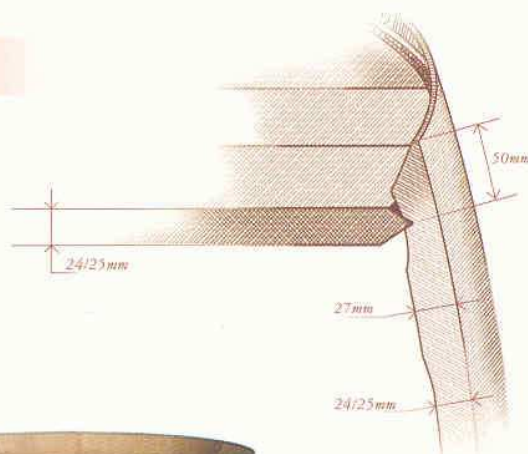

### Bordelaise Transport 225 Litres Bordeaux Export 225 Liters

ref/T27

HAUTEUR Height		ÉPAISSEUR Thickness	
Totale	95 cm	Douelle Stave	24/27 mm
		Fond Heading	24/27 mm
DIAMÈTRE Diameter		CERCLAGE GALVANISÉ Iron hooping	
Au Bouge Bilge	69 cm	6 Cercles 6 Hoops	
En tête Heading	56 cm		

a/ 1 Cercle de Talus 1 "Talus" hoop	Largeur 50 mm Width	Épaisseur 2 mm Thickness
b/ 1 Cercle de Collet 1 "Collet" hoop	Largeur 35 mm Width	Épaisseur 2 mm Thickness
c/ 1 Cercle de Bouge 1 "Bouge" hoop	Largeur 45 mm Width	Épaisseur 2 mm Thickness
d/ ø Trou de Bonde Bunghole ø	48 ou 50 mm 48 or 50 mm	

### Fût 300 Litres Export 300 Liters

ref/300L

HAUTEUR Height		ÉPAISSEUR Thickness	
Totale	102 cm	Douelle Stave	24/27 mm
		Fond Heading	24/27 mm
DIAMÈTRE Diameter		CERCLAGE GALVANISÉ Iron hooping	
Au Bouge Bilge	76 cm	8 Cercles 8 Hoops	
En tête Heading	61 cm		

a/ 1 Cercle de Talus 1 "Talus" hoop	Largeur 50 mm Width	Épaisseur 2 mm Thickness
b/ 2 Cercles de Collet 2 "Collet" hoops	Largeur 35 mm Width	Épaisseur 2 mm Thickness
c/ 1 Cercle de Bouge 1 "Bouge" hoop	Largeur 45 mm Width	Épaisseur 2 mm Thickness
d/ ø Trou de Bonde Bunghole ø	48 ou 50 mm 48 or 50 mm	